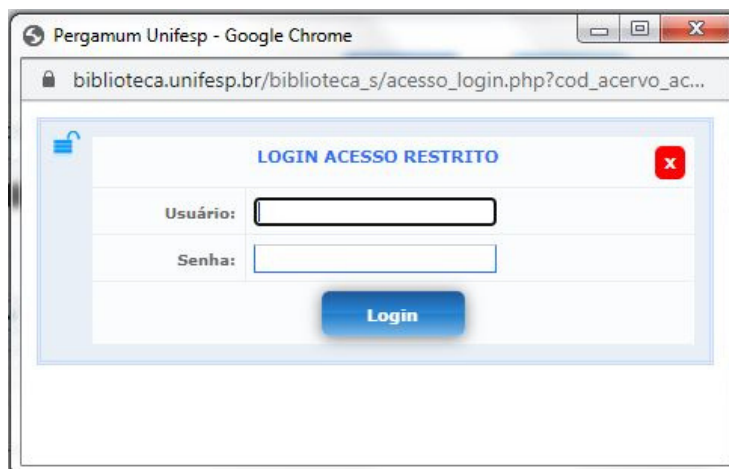

Você será direcionado/a para a página da Biblioteca Virtual (BV) onde deverá efetuar um cadastro

The screenshot shows the registration page of the Biblioteca Virtual. The header includes the logo 'biblioteca virtual.' and a link to 'Central de Ajuda'. The main content area has a blue background with a bookshelf pattern. It features a welcome message: 'Olá! Seja bem-vindo à Biblioteca Virtual.' followed by instructions: 'Para que possa acessar diretamente pelo aplicativo ou site bvirtual.com.br você precisa configurar seus dados de acesso. É simples e rápido.' A registration form is overlaid on the right, titled 'Primeiro informe seu CPF *'. It contains a text input field for the CPF, two checkboxes for 'Sou estrangeiro' and 'Ao usar nossos serviços da Biblioteca Virtual, você concorda com nossos [Termos de Uso](#)', and two buttons: 'Voltar' and 'Continuar'. A warning box at the bottom states: 'Psii! Este procedimento é feito apenas uma vez. Com seu perfil de usuário configurado, você já poderá acessar a BV através do App ou da plataforma web.'

Após o cadastro, realize a busca novamente no Pergamum para acessar o conteúdo desejado

OU

Acesse a plataforma BV Pearson através do ícone na tela inicial do Meu Pergamum (a seguir)

2) ACESSO DIRETO PARA A PLATAFORMA

Vá direto para a plataforma clicando no ícone

Na tela de acesso, utilize seu usuário e senha do Meu Pergamum

Dessa forma você será direcionado direto para a BV Pearson