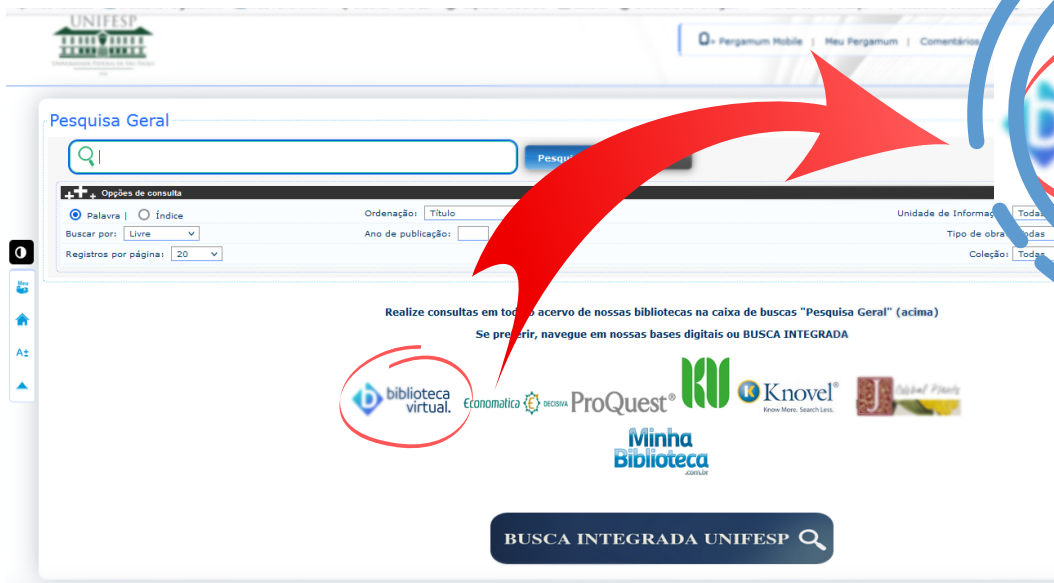

2) ACESSO DIRETO PARA A PLATAFORMA

Vá direto para a plataforma clicando no ícone