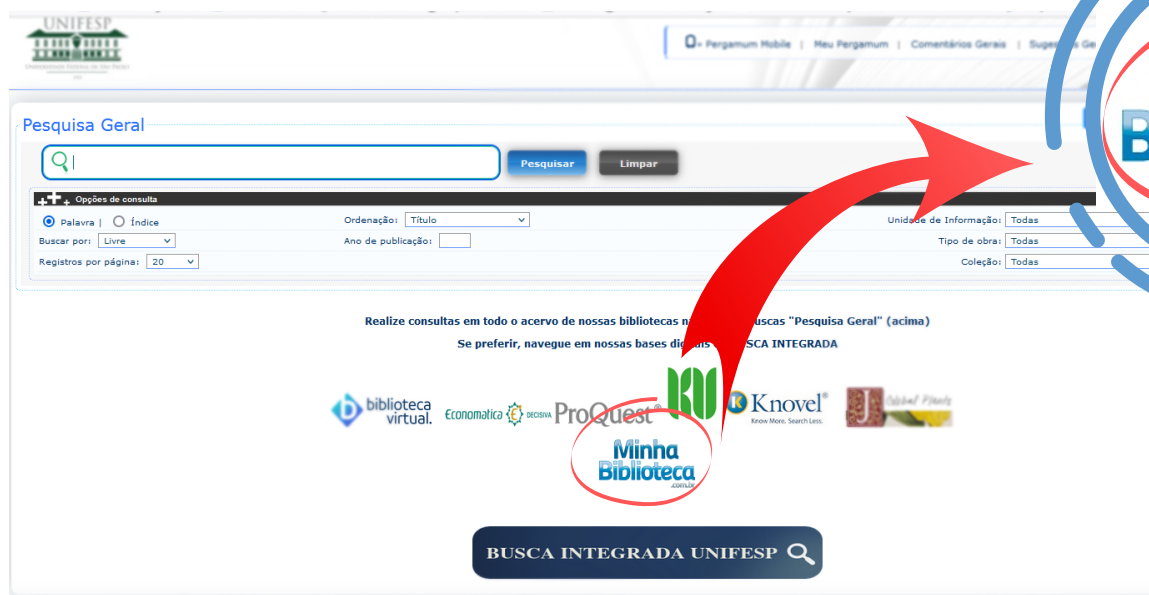

Tutorial de acesso à Minha Biblioteca

A plataforma Minha Biblioteca está integrada ao Sistema Pergamum, disponível no endereço <https://biblioteca.unifesp.br/biblioteca>.

O acesso pode ser feito de duas maneiras diferentes:

1) ACESSO DIRETO PARA A PLATAFORMA

Vá direto para a plataforma clicando no ícone

Na tela de acesso, utilize seu usuário e senha do Meu Pergamum

Pergamum Unifesp - Google Chrome
biblioteca.unifesp.br/biblioteca_s/ acesso_login.php?cod_acervo_ac...