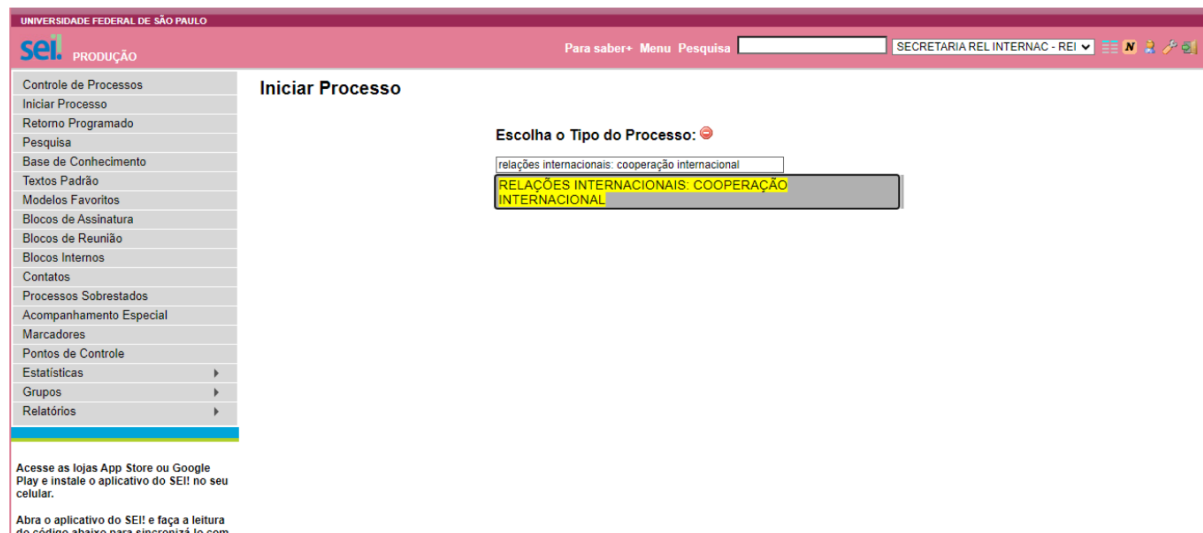

5. Escrever no campo abaixo: "Relações internacionais: cooperação internacional" e clicar na opção