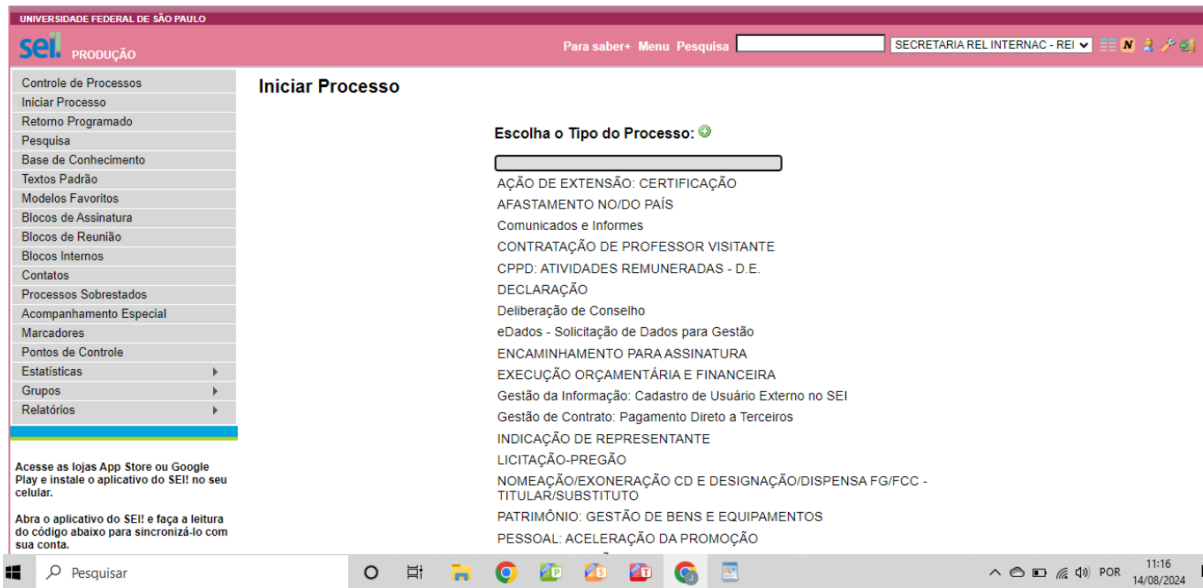

Acesse as lojas App Store ou Google Play e instale o aplicativo do SEI! no seu celular.
Abra o aplicativo do SEI! e faça a leitura do código abaixo para sincronizá-lo com sua conta.

11:09 14/08/2024

4. Na tela Iniciar Processo, em "Escolha o tipo de processo", clicar no botão ao lado (+)